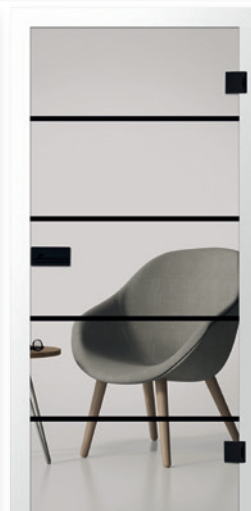

Zeitloser Industrie-Stil in PERFEKTER GLAS-QUALITÄT

erkele Glas
MADE IN GERMANY

**AKTION
BLACK|LINE
LOFT
BASIC**

**GGG SET
AKTION LOFT 1**
GGG 8 mm ESG
Modell BLACK|LINE Loft Basic 1
Fläche klar, Motiv matt BLACK|LINE
inkl. Sigma Slim 65
inkl. Softclose, beidseitig
inkl. GM Como
935 x 2058 / 2183 mm
ab **495,-€**
Brutto Liste zzgl. MwSt.

erkele Glas GmbH
www.erkele-glas.de

#Glatt & Geil

**BLACK|LINE
Loft Basic 2**
Rahmen und Sprossen
15 mm

**BLACK|LINE
Loft Basic 3**
Sprossen 15 mm

**BLACK|LINE
Loft Basic 1**
Rahmen
und Sprossen
15 mm

**GGT SET AKTION
BLACK|LINE LOFT 1**
GGT 8 mm ESG
Studio / Office
Modell BLACK|LINE Loft Basic 1
Fläche klar, Motiv matt BLACK|LINE
inkl. Beschlagset Piazza, UV
709 / 834 / 959 x 1972 / 2097 mm
ab **295,-€**
Brutto Liste zzgl. MwSt.