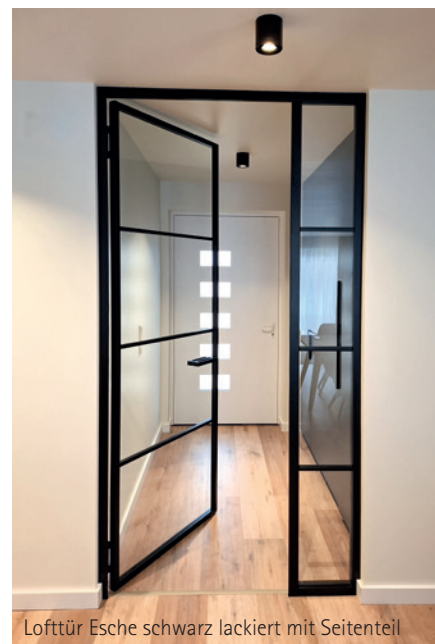

2-flügelige Pivottür Eiche
mit Oberlicht und 2 Seitenteilen

Lofttür Eiche mit Edelstahl Bändern

Lofttür Eiche mit Seitenteil &
schwarzen Beschlägen

Wissenswertes im Überblick

- # Industriestyle mit Filigraner Loftoptik
- # Massive Eichenprofile (optional weitere Holzarten)
- # Drehen | Schieben | Pendeln | Festelemente | Ganzglasanlagen
- # Glasfüllungen individuell wählbar
- # Maßanfertigung
- # Hochwertige Verarbeitung
- # Beschläge aus Holz, Edelstahl oder BLACK|LINE
- # Sofort bestellbar

Lofttüren aus massivem Holz und Glas

Woodline ist ein Lofttürensysteem aus massiven Holzprofilen mit Glasfüllung. Die Konstruktion übernimmt die typische filigrane Optik klassischer Stahl-Lofttüren und überträgt sie in eine hochwertige Holzlösung.

Öffnungszeiten: Mo. – Fr. 7.30 – 17.30 Uhr

Pivottür mit Seitenteil Eiche

Lofttür Esche schwarz lackiert mit Seitenteil

Haben Sie Interesse? Fragen Sie gerne an.

Lofttüren aus Stahl und Glas in jeder RAL-Farbe erhältlich